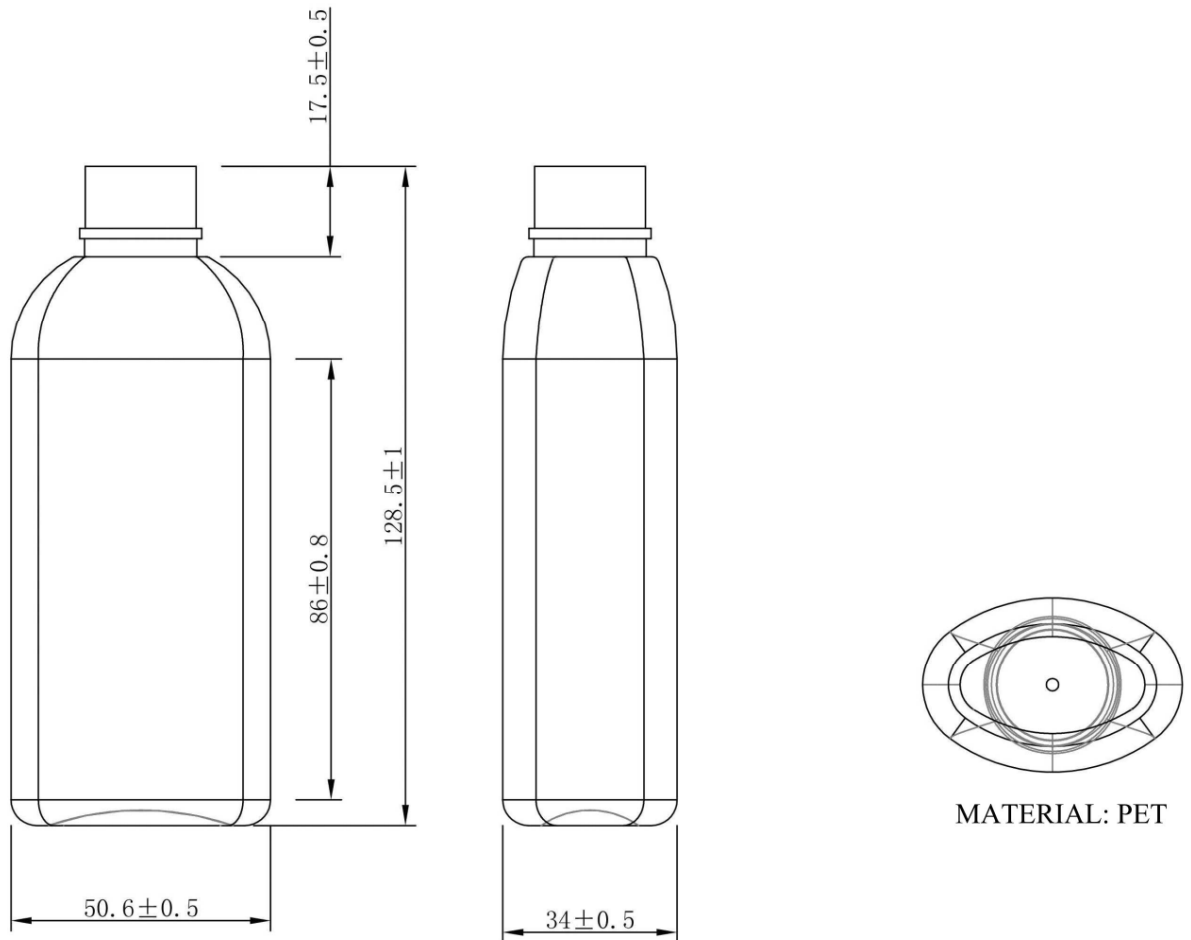

FICHA TÉCNICA

CÓDIGO. – 16580

FECHA DE REVISIÓN. – Julio 2024

1. - NOMBRE

MINOXIDILO. 125 ML PET TOPACIO 24/410

2. – DESCRIPCIÓN

Botella PET con capacidad 125 ml acabado color topacio con rosca 24/410 + SERIGRAFIA COLOR BLANCO.

3. – MATERIALES

Material: PET

4. – ESPECIFICACIONES

Peso: 16 gr +/- 1
Altura: 128,5 mm +/- 1
Ancho: 50,6 mm +/- 0,5
Fondo: 34 mm +/-0,5
Boca: 24/410

Basado en los datos y documentación aportados por nuestro proveedor.

5. – USOS

Cosmética

6.-OBSERVACIONES Y PLANO

7.- SERIGRAFÍA

✓ SERIGRAFIA 1 TINTA: COLOR BLANCO